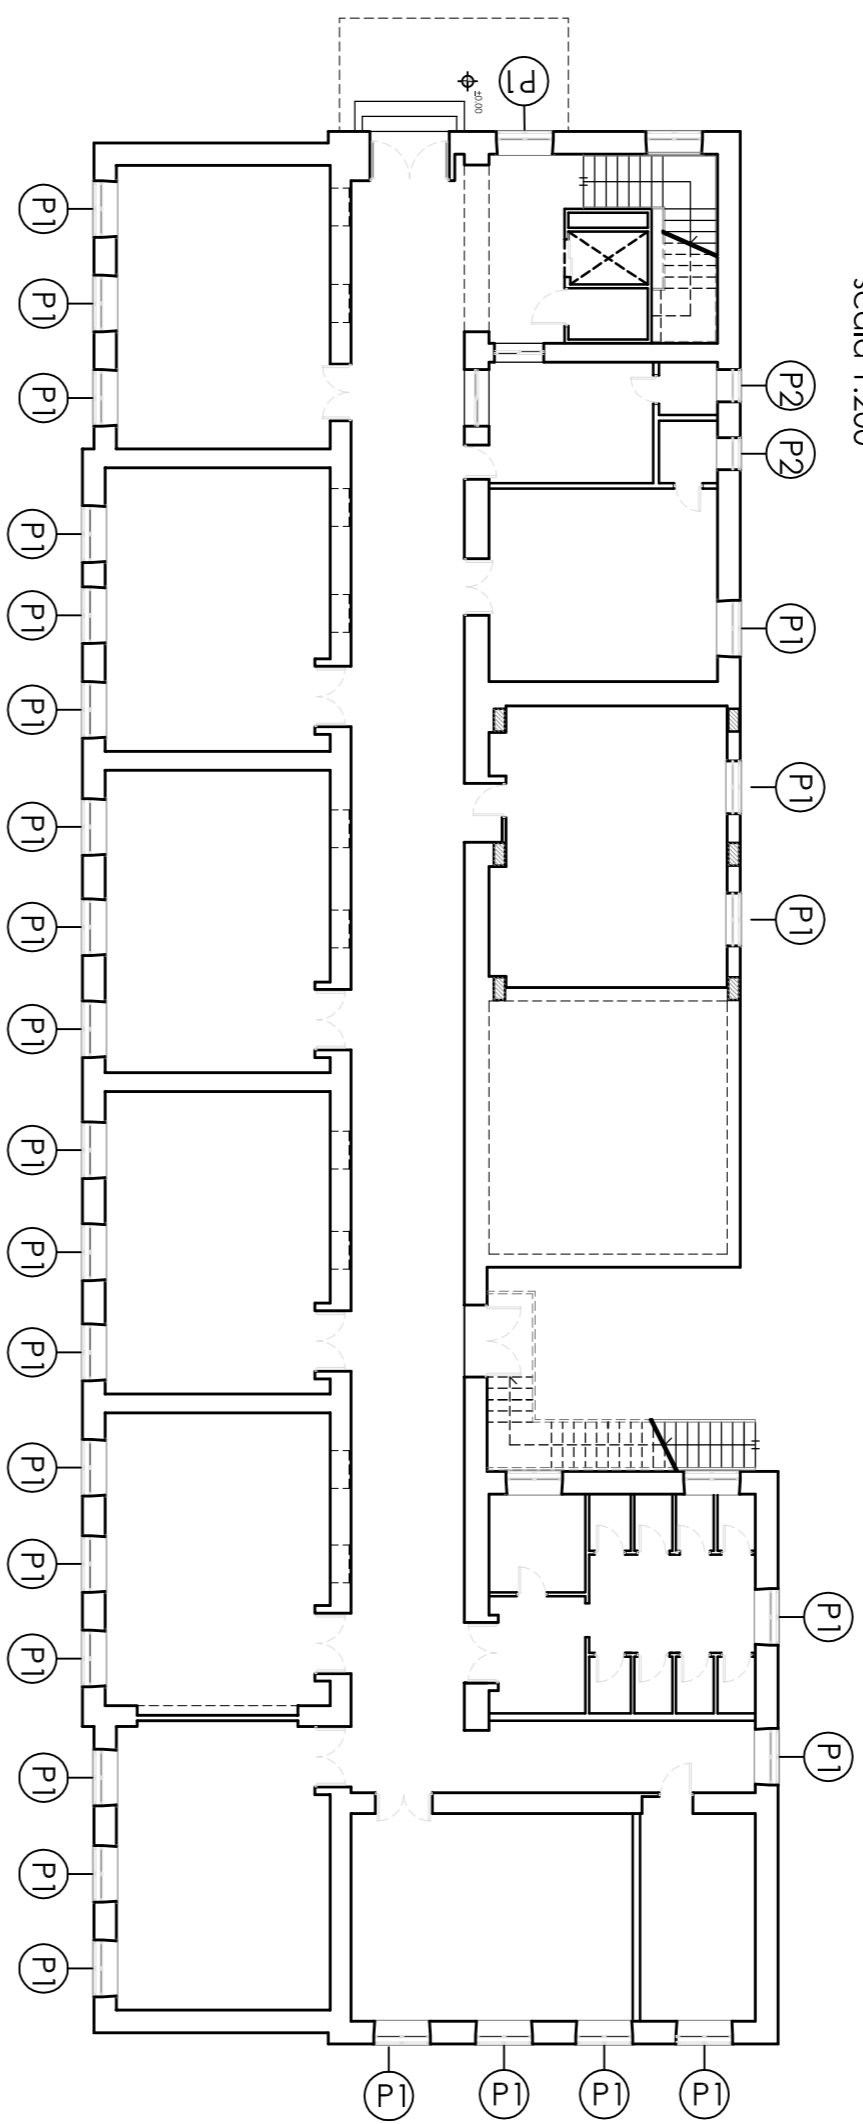

PIANTA PIANO TERRA

scala 1:200

PIANTA PIANO PRIMO

scala 1:200

ABACO INFISSI

P1	1500x2000	N° 60	Persiana in PVC a due ante apribili. Finitura colore legno	
P2	850x2000	N° 2	Persiana in PVC a due ante apribili. Finitura colore legno	

ELABORATO: INFISSI TAV. 6

Aggiornamento: Giugno 2019

IL PROGETTISTA:  
Arch. Francesco Vitale

IL COMMITTENTE:  
Amministrazione Comunale di Castrolibero (PA)  
I.R.U.P.