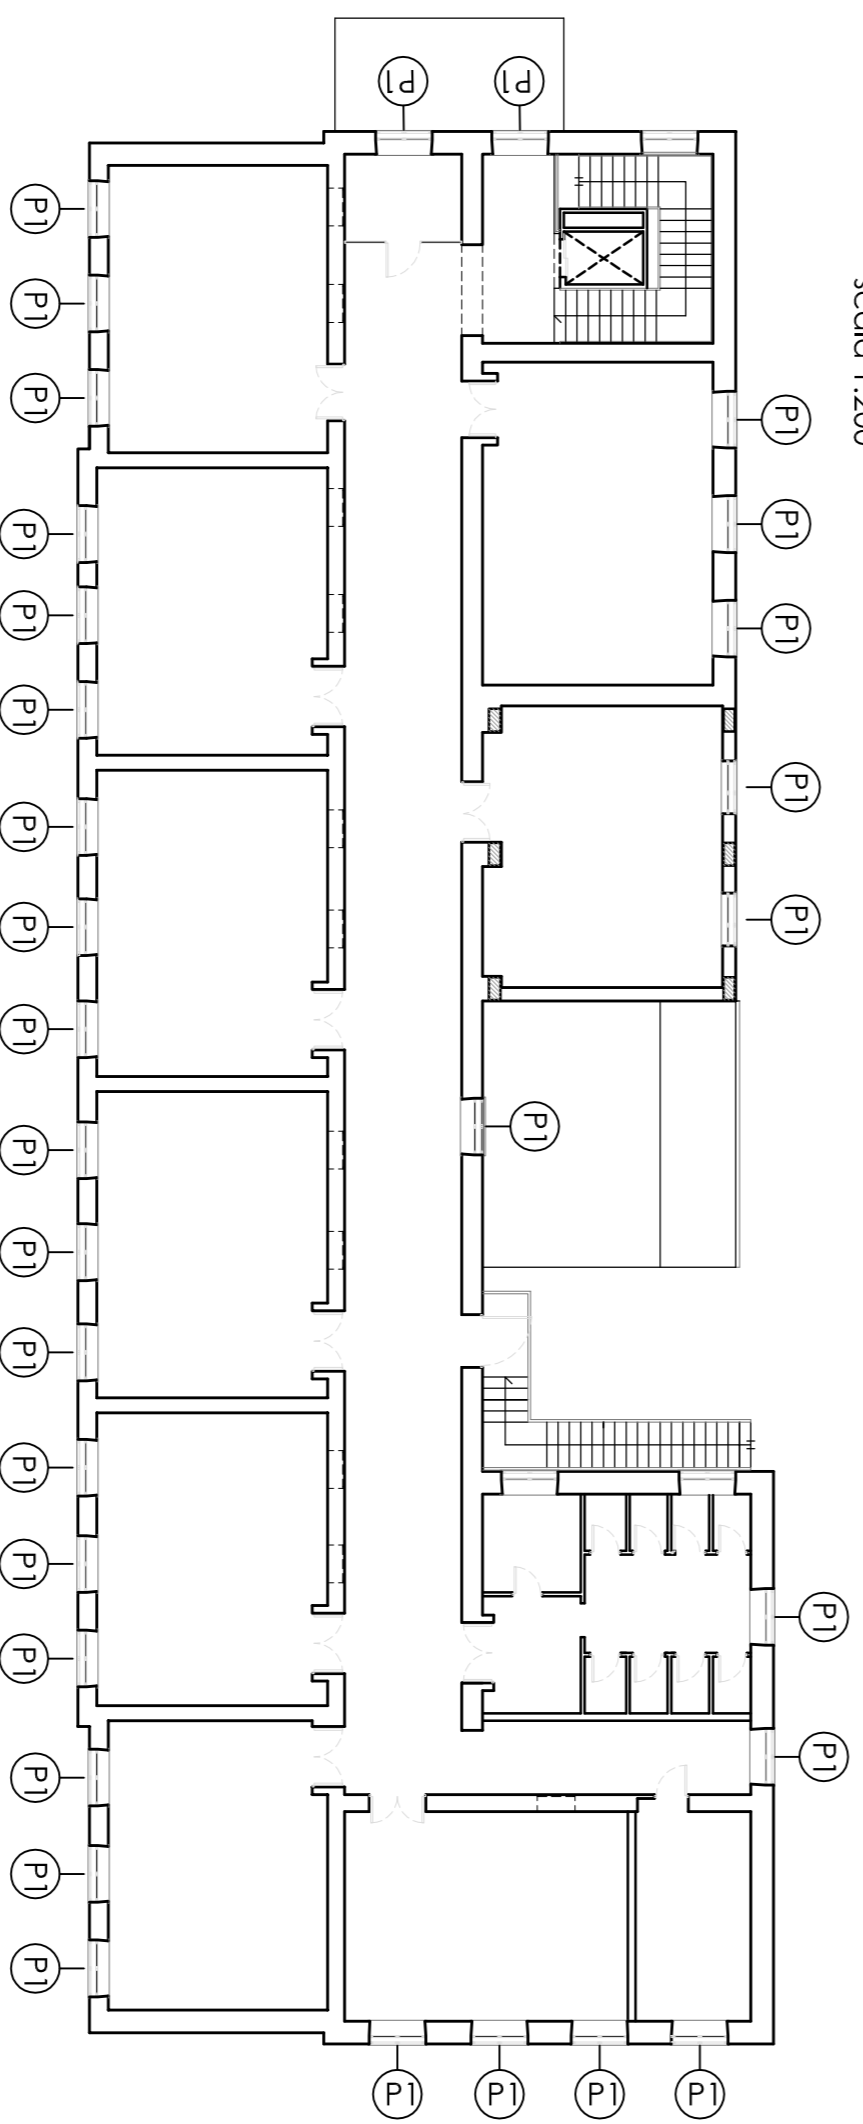

PIANTA PIANO TERRA

scala 1:200

PIANTA PIANO PRIMO

scala 1:200

ABACO INFISSI

P1	1500x2000	N° 60	Persiana in PVC a due ante apribili. Finitura colore legno	
P2	850x2000	N° 2	Persiana in PVC a due ante apribili. Finitura colore legno	

ELABORATO: INFISSI TAV. 6

Aggiornamento: Giugno 2019

IL PROGETTISTA:  
Arch. Francesco Vitale

IL COMMITTENTE:  
Amministrazione Comunale di Castrolibero (PA)  
I.R.U.P.